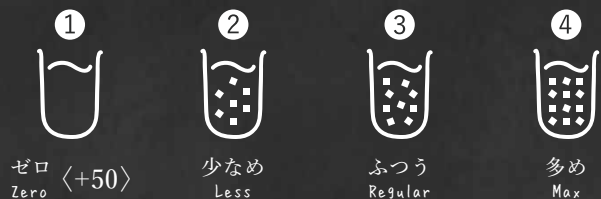

## CUSTOM

step 1

好きなドリンク&サイズを選ぶ

Choose a drink & size

step 2

甘さを選ぶ

Choose sweetness

step 3

氷の量を選ぶ

Choose the amount of ice