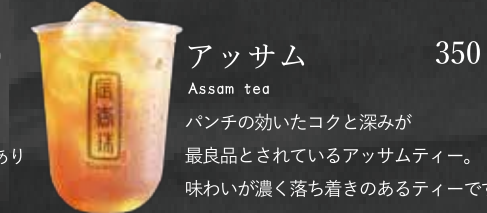

STRAIGHT TEA

タピオカは入っていません

凍頂烏龍茶

Dongding oolong tea

400

台湾 4 大銘茶の一つに数えられます。
味わいの奥行きと広がり方が圧倒的であり
ふくよかな甘みを感じられます。

アッサム

Assam tea