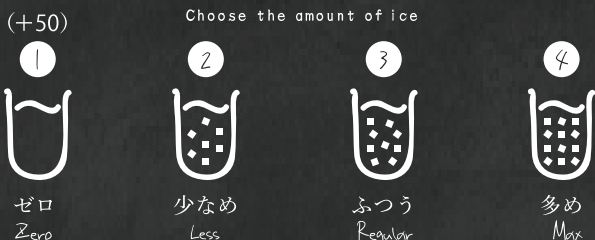

辰商珠

Sinan ju

CUSTOM

step1

好きなドリンクを選ぶ

Choose a drink

step2

甘さを選ぶ

Choose sweetness

① ゼロ Zero
② ひかえめ Little
③ ふつう Regular
④ あまめ Sweet

step3

氷の量を選ぶ

Choose the amount of ice

① ゼロ Zero
② 少なめ Less
③ ふつう Regular
④ 多め Max

TOPPING

TAPIOCA DRINK

NO.1
Recommend

黒糖バブルミルク

Brown sugar bubble milk

540

黒糖でじっくり煮込んだタピオカに

新鮮な牛乳を加えたドリンクです。

黒糖の甘さがしみ込んだ大き目のタピオカがとにかくもちもち！
新鮮な牛乳に黒糖シロップがまざりあったほんのりとした甘さが
たまらない商品です。

≪甘さ・氷の量は変更できません≫